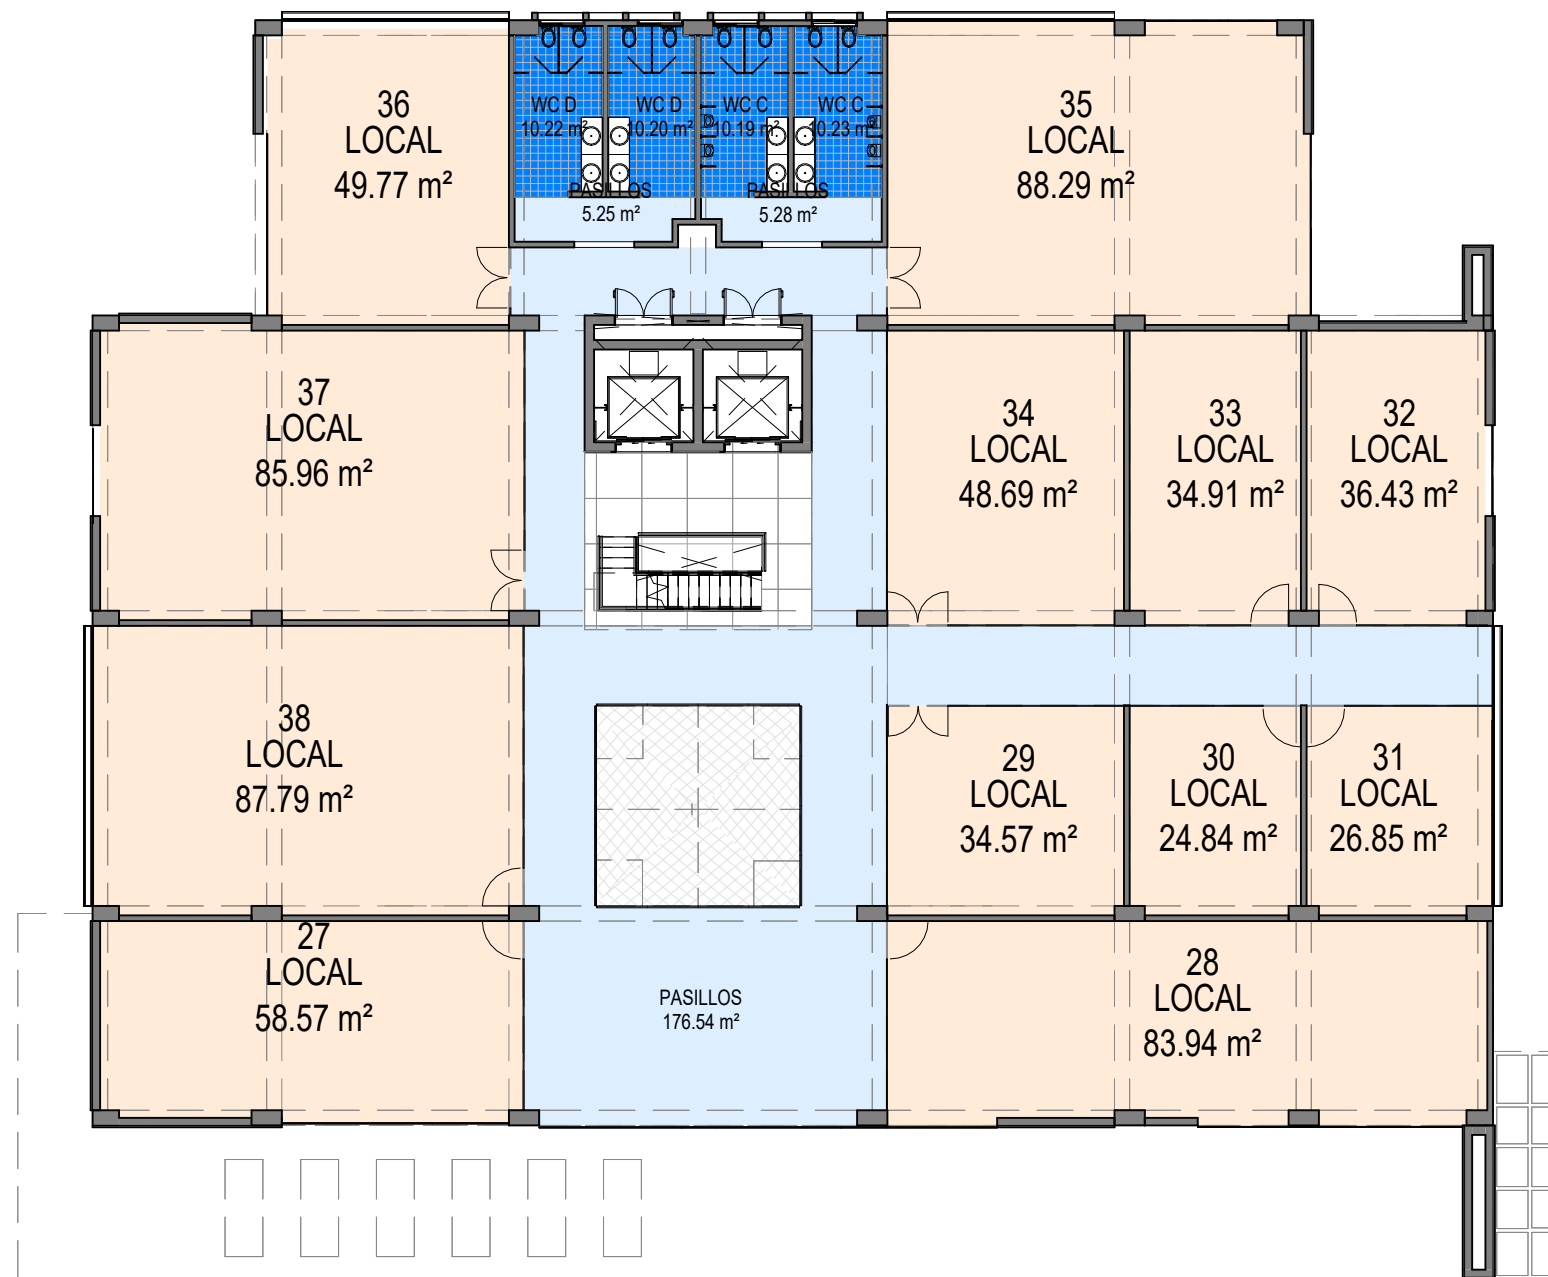

LEYENDA

- LOCAL
- PASILLOS
- WC C
- WC D
- WCD

1

PLANTA TIPO 3ER Y 4TO NIVEL LOCALES COMERCIALES

1 : 200

LEYENDA

- LOCAL
- PASILLOS
- WC C
- WC D

1 PLANTA 5TO NIVEL LOCALES
1 : 200

LEYENDA

- ALMACEN
- AREA MESAS EXTERIORES
- DEPOSITO
- EXPLANADA
- FARMACIA
- JUEGOS NIÑOS
- LOCAL
- MINIMARKET
- PASILLOS
- Restaurante
- TECHO

1 PLANTA SEGUNDO NIVEL MINIMARKET Y RESTAURANTE
1 : 200